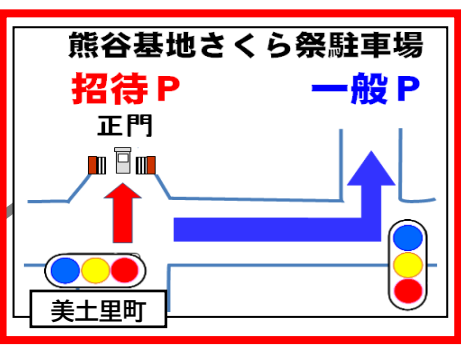

基地周辺経路等

- 【凡例】
- CV コンビニエンスストア
 - GS ガソリンスタンド
 - CL コインランドリー

一般車両用の臨時駐車場は、駐車台数に限りがあり、満車の際は、ご案内できませんので、あらかじめご承知ください。

大型バスの駐車スペースはございません。

- ・基地正門から一般車両の入門はできません。
- ・基地正門前まで前進された車両は右折して臨時駐車場へ進んでください。
- ・基地周辺は歩行者や自転車で混雑します。事故には十分にお気をつけてください。

近隣商業施設への駐車は禁止しております。

上記の臨時駐車場をご利用ください。

- ・鉄道をご利用される方は、南口（改札を出て右方向）に進んでください。
- ・南口から基地正門までは、概ね2 kmほどの距離です。
- ・循環バスがありますが、運行本数に限りがあります。

・お車でお越しの方は、籠原駅周辺の駐車場（有料）の利用もご検討ください。

※ご来場の際は、安全に十分留意してお越しください。